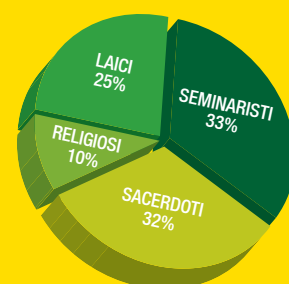

PROFESSORI

Stabili	Incaricati	Visitanti	Assistenti	TOTALE
28	26	6	10	70
14	5	8	2	29
16	7	2	-	25
10	22	12	2	46
68	60	28	14	179
8	33	15	4	60
				239

STUDENTI

I Ciclo	II Ciclo	III Ciclo	Uditori	TOTALE
282	208	133		623
11	92	69		172
64	31	45		140
29	49	32		110
386	380	279	41	1086
				315
				1401

STUDENTI (Facoltà)

GRADI E DIPLOMI (Facoltà)

Baccellierato	Licenza	Tesi dottorali discusse	TOTALE
88	64	29	181
-	26	13	39
13	12	12	37
-	22	5	27
101	124	59	284