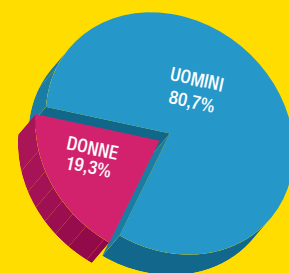

PROFESSORI

Stabili	Incaricati	Visitanti	Assistenti	TOTALE
28	26	6	10	70
14	5	8	2	29
16	7	2	-	25
10	22	12	2	46
68	60	28	14	179
8	33	15	4	60
				239

STUDENTI

I Ciclo	II Ciclo	III Ciclo	Uditori	TOTALE
282	208	133		623
11	92	69		172
64	31	45		140
29	49	32		110
386	380	279	41	1086
				315
				1401

STUDENTI (Facoltà)

GRADI E DIPLOMI (Facoltà)

Baccellierato	Licenza	Tesi dottorali discusse	TOTALE
88	64	29	181
-	26	13	39
13	12	12	37
-	22	5	27
101	124	59	284