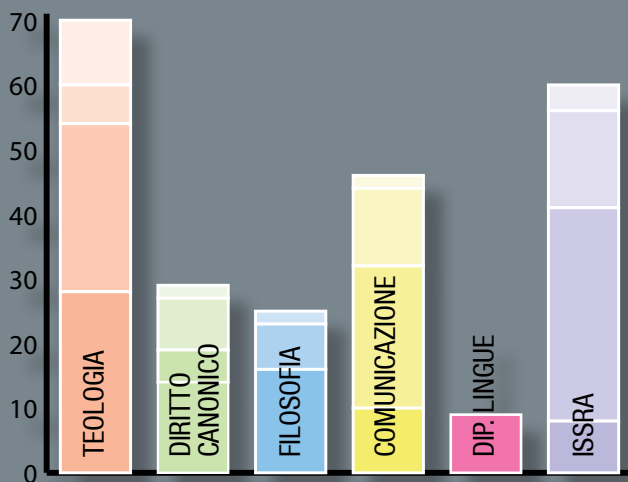

PROFESSORI

Stabili	Incaricati	Visitanti	Assistenti	TOTALE
28	26	6	10	70
14	5	8	2	29
16	7	2	-	25
10	22	12	2	46
68	60	28	14	179
8	33	15	4	60
				239

STUDENTI

I Ciclo	II Ciclo	III Ciclo	Uditori	TOTALE
282	208	133		623
11	92	69		172
64	31	45		140
29	49	32		110
386	380	279	41	1086
				315
				1401

STUDENTI (Facoltà)

GRADI E DIPLOMI (Facoltà)

Baccellierato	Licenza	Tesi dottorali discusse	TOTALE
88	64	29	181
-	26	13	39
13	12	12	37
-	22	5	27
101	124	59	284