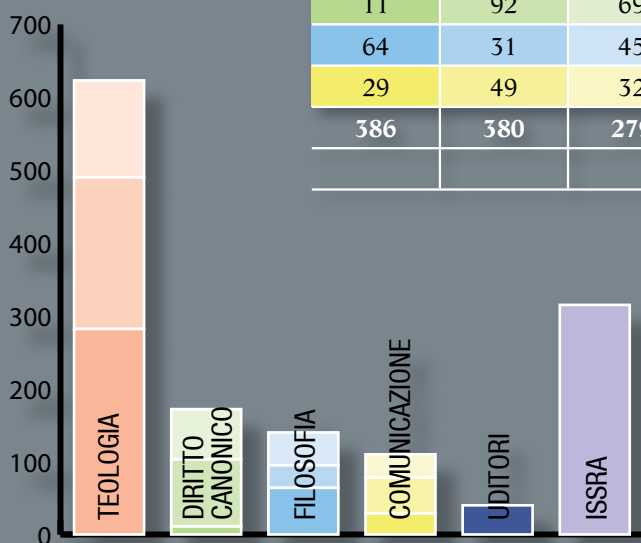

PROFESSORI

Stabili	Incaricati	Visitanti	Assistenti	TOTALE
28	26	6	10	70
14	5	8	2	29
16	7	2	-	25
10	22	12	2	46
68	60	28	14	179
8	33	15	4	60
				239

STUDENTI

I Ciclo	II Ciclo	III Ciclo	Uditori	TOTALE
282	208	133		623
11	92	69		172
64	31	45		140
29	49	32		110
386	380	279	41	1086
				315
				1401

STUDENTI (Facoltà)

GRADI E DIPLOMI (Facoltà)

Baccellierato	Licenza	Tesi dottorali discusse	TOTALE
88	64	29	181
-	26	13	39
13	12	12	37
-	22	5	27
101	124	59	284