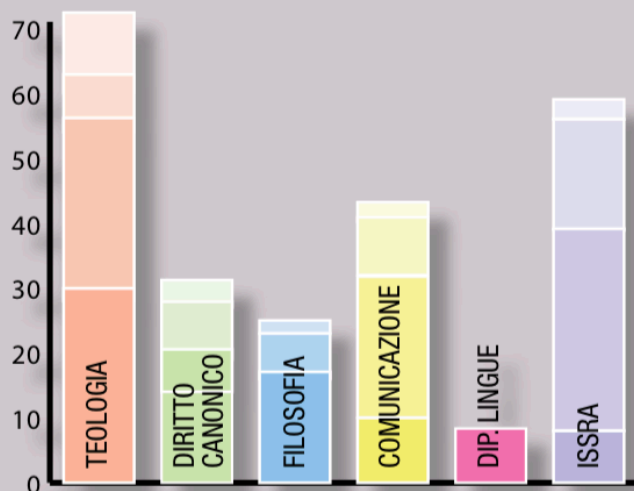

PROFESSORI

Stabili	Incaricati	Visitanti	Assistenti	TOTALE
30	27	6	9	72
14	6	8	3	31
17	6	2	-	25
10	21	10	2	43
71	60	26	14	8
8	31	17	3	59
				<b>238</b>

STUDENTI

Studenti (Facoltà)

GRADI E DIPLOMI (Facoltà)

Baccellierato	Licenza	Tesi dottorali discusse	TOTALE
50	81	30	161
-	27	5	32
28	14	7	49
-	20	2	22
78	142	44	<b>264</b>