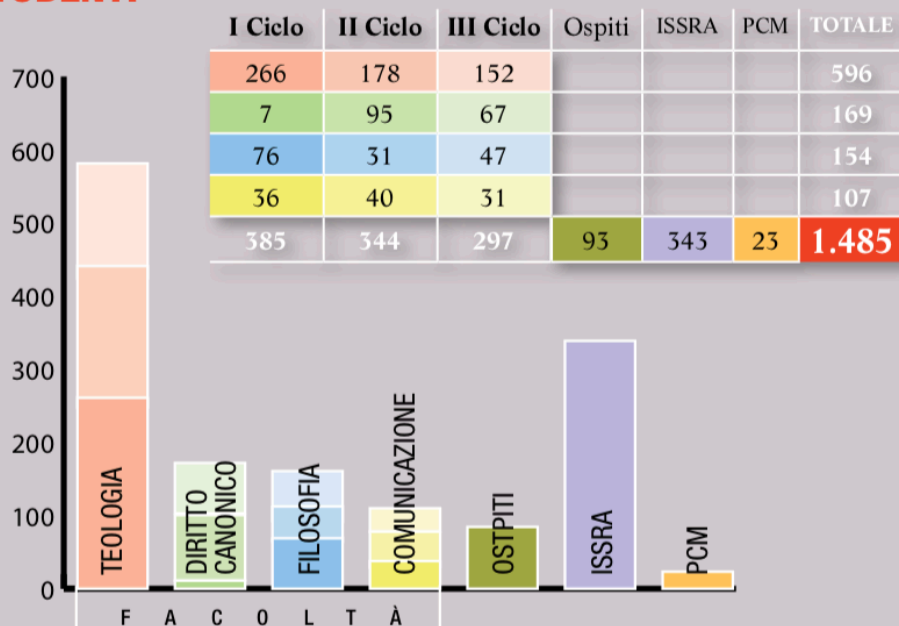

PROFESSORI

Stabili	Incaricati	Visitanti	Assistenti	TOTALE
30	27	6	9	72
14	6	8	3	31
17	6	2	-	25
10	21	10	2	43
71	60	26	14	8
8	31	17	3	59
				<b>238</b>

STUDENTI

Studenti (Facoltà)

GRADI E DIPLOMI (Facoltà)

Baccellierato	Licenza	Tesi dottorali discusse	TOTALE
50	81	30	161
-	27	5	32
28	14	7	49
-	20	2	22
78	142	44	<b>264</b>