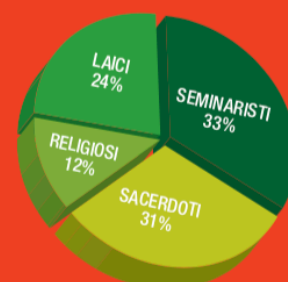

PROFESSORI

Stabili	Incaricati	Visitanti	Assistenti	TOTALE
30	27	6	9	72
14	6	8	3	31
17	6	2	-	25
10	21	10	2	43
71	60	26	14	8
8	31	17	3	59
				<b>238</b>

STUDENTI

Studenti (Facoltà)

GRADI E DIPLOMI (Facoltà)

Baccellierato	Licenza	Tesi dottorali discusse	TOTALE
50	81	30	161
-	27	5	32
28	14	7	49
-	20	2	22
78	142	44	<b>264</b>